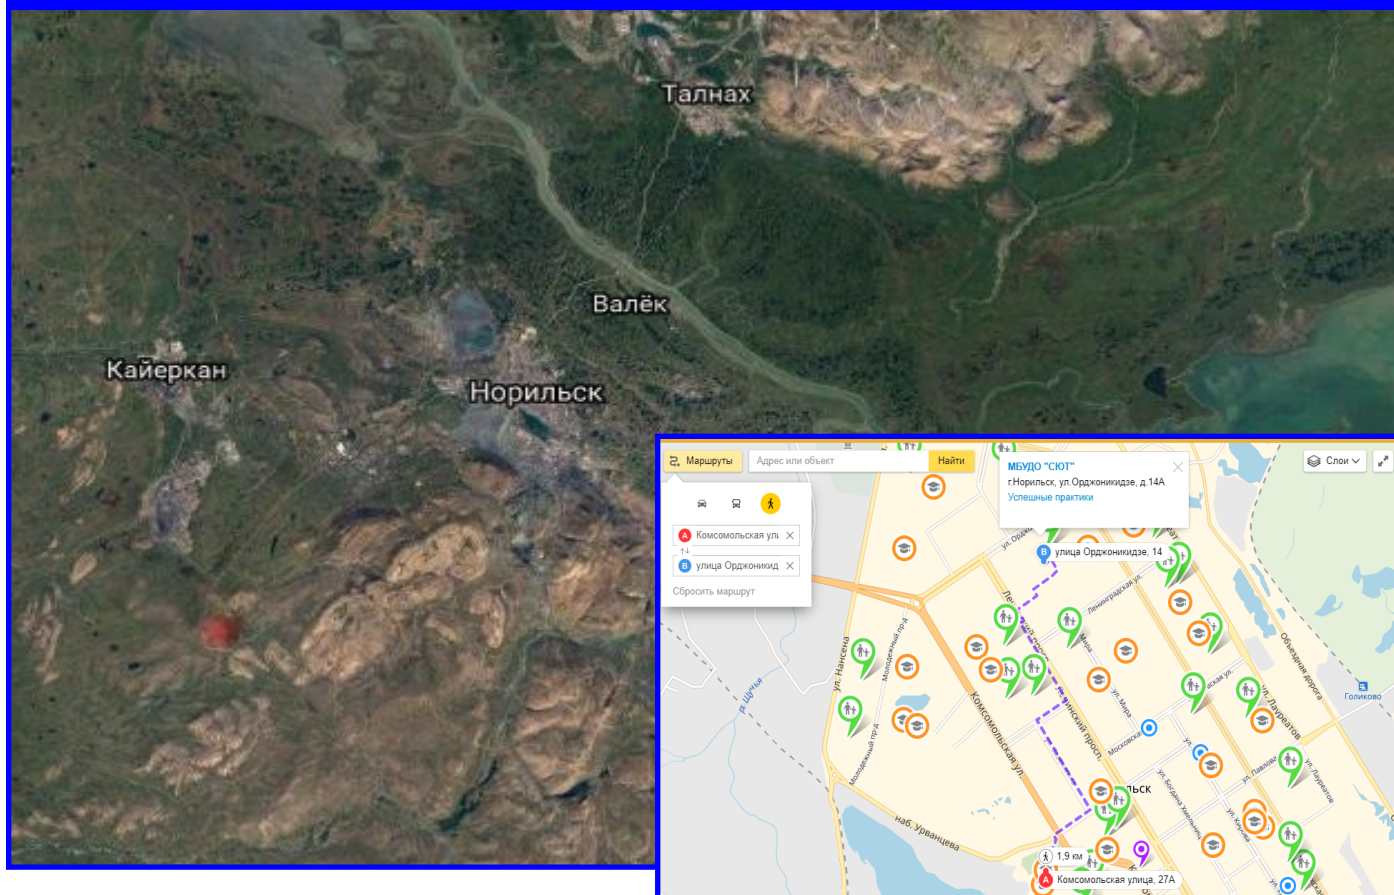

# ТЕРРИТОРИЯ ОБРАЗОВАНИЯ

Муниципальное образование город Норильск

В рамках реализации проекта по созданию интернет-ресурса «Карта успешных образовательных практик Норильска» на официальном сайте Управления образования <http://porduo.usoz.ru/> создана интерактивная карта «Территория образования» - интегрированная система городских ресурсов, единое образовательное пространство.

Интернет-ресурс позволяет в интерактивном режиме:

- перемещаться по территории большого Норильска,
- прокладывать маршрут от в любую точку города,
- получить основную информацию об образовательном учреждении (наименование учреждения, адрес, ссылку на официальный сайт учреждения),
- посетить онлайн любое образовательное учреждение муниципального образования город Норильск,
- узнать о деятельности образовательных учреждений, учреждений спорта и культуры, социально-значимых объектов, расположенных в городе Норильске, районе Талнах, районе Кайеркан, ж/о Оганер,
- транслировать лучший инновационный опыт, системных педагогических решений, формирующих единое образовательное пространство города Норильска.

На карте представлены все образовательные учреждения муниципального образования город Норильск с подробной информации о наличии успешных практик, реализующихся в конкретном учреждении.